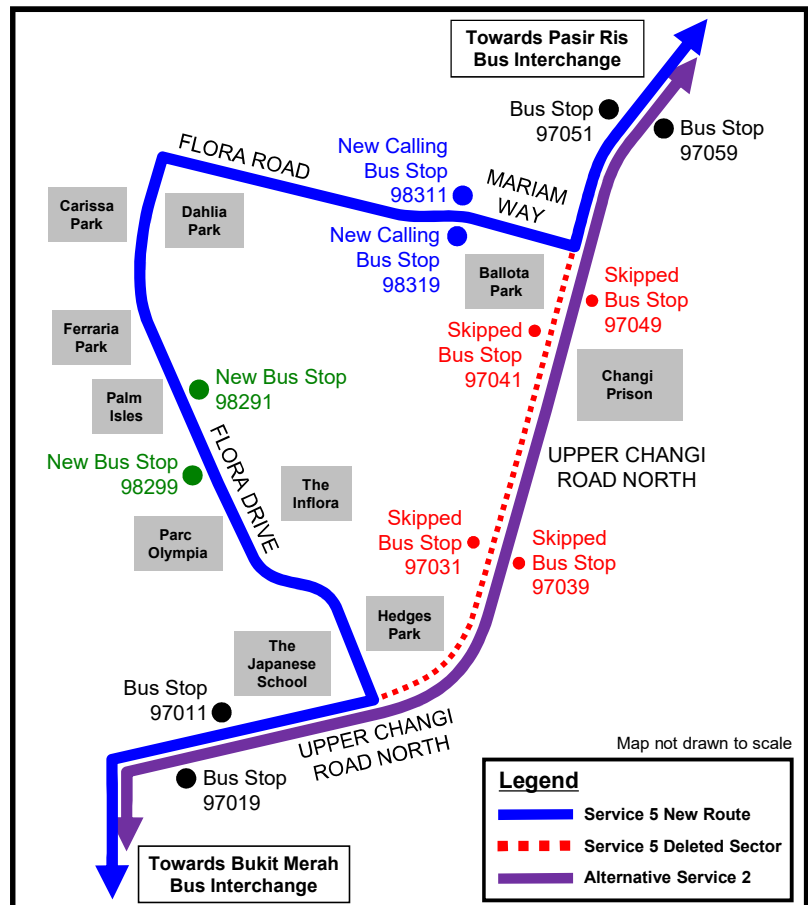

New Bus Stops Along Flora Drive		
Road Name	Bus Stop Description	Bus Stop Code
Flora Drive	Parc Olympia	98299
	Opp Palm Isles	98291

New Calling Bus Stops Along Mariam Way		
Road Name	Bus Stop Description	Bus Stop Code
Mariam Way	Bef Mariam Walk	98311
	Aft Ballota Pk	98319

Skipped Bus Stops along Upper Changi Road North		
Road Name	Bus Stop Description	Bus Stop Code
Upper Changi Road North	Aft Jln Bena	97031
	Bef Jln Bena	97039
	Ballota Pk Condo	97041
	Changi Prison	97049

For more information, please call SBS Transit Customer Relations Centre at 1800-287 2727 (daily 7.30am - 8.00pm) or visit www.sbstransit.com.sg • 欲知更多详情, 请致电新捷运顾客联络中心 1800-287 2727 (平日早上7时30分至晚上8时)或查阅我们的网站 www.sbstransit.com.sg • Untuk keterangan lanjut, sila hubungi Pusat Perhubungan Pelanggan SBS Transit di talian 1800-287 2727 (Setiap hari 7.30 pagi - 8 malam) atau layari www.sbstransit.com.sg • மேலும் விவரங்களுக்கு, எஸ்பிஎஸ் டிரான்ஸிட்டு வாடிக்கையாளர் தொடர்பு நிலையம் எண் 1800-287 2727 (தினமும் காலை 7.30 மணி - இரவு 8.00 மணி) யை தொடர்பு கொள்ளவும் அல்லது www.sbstransit.com.sg என்ற இணைய பக்கத்திற்கு செல்லவும்